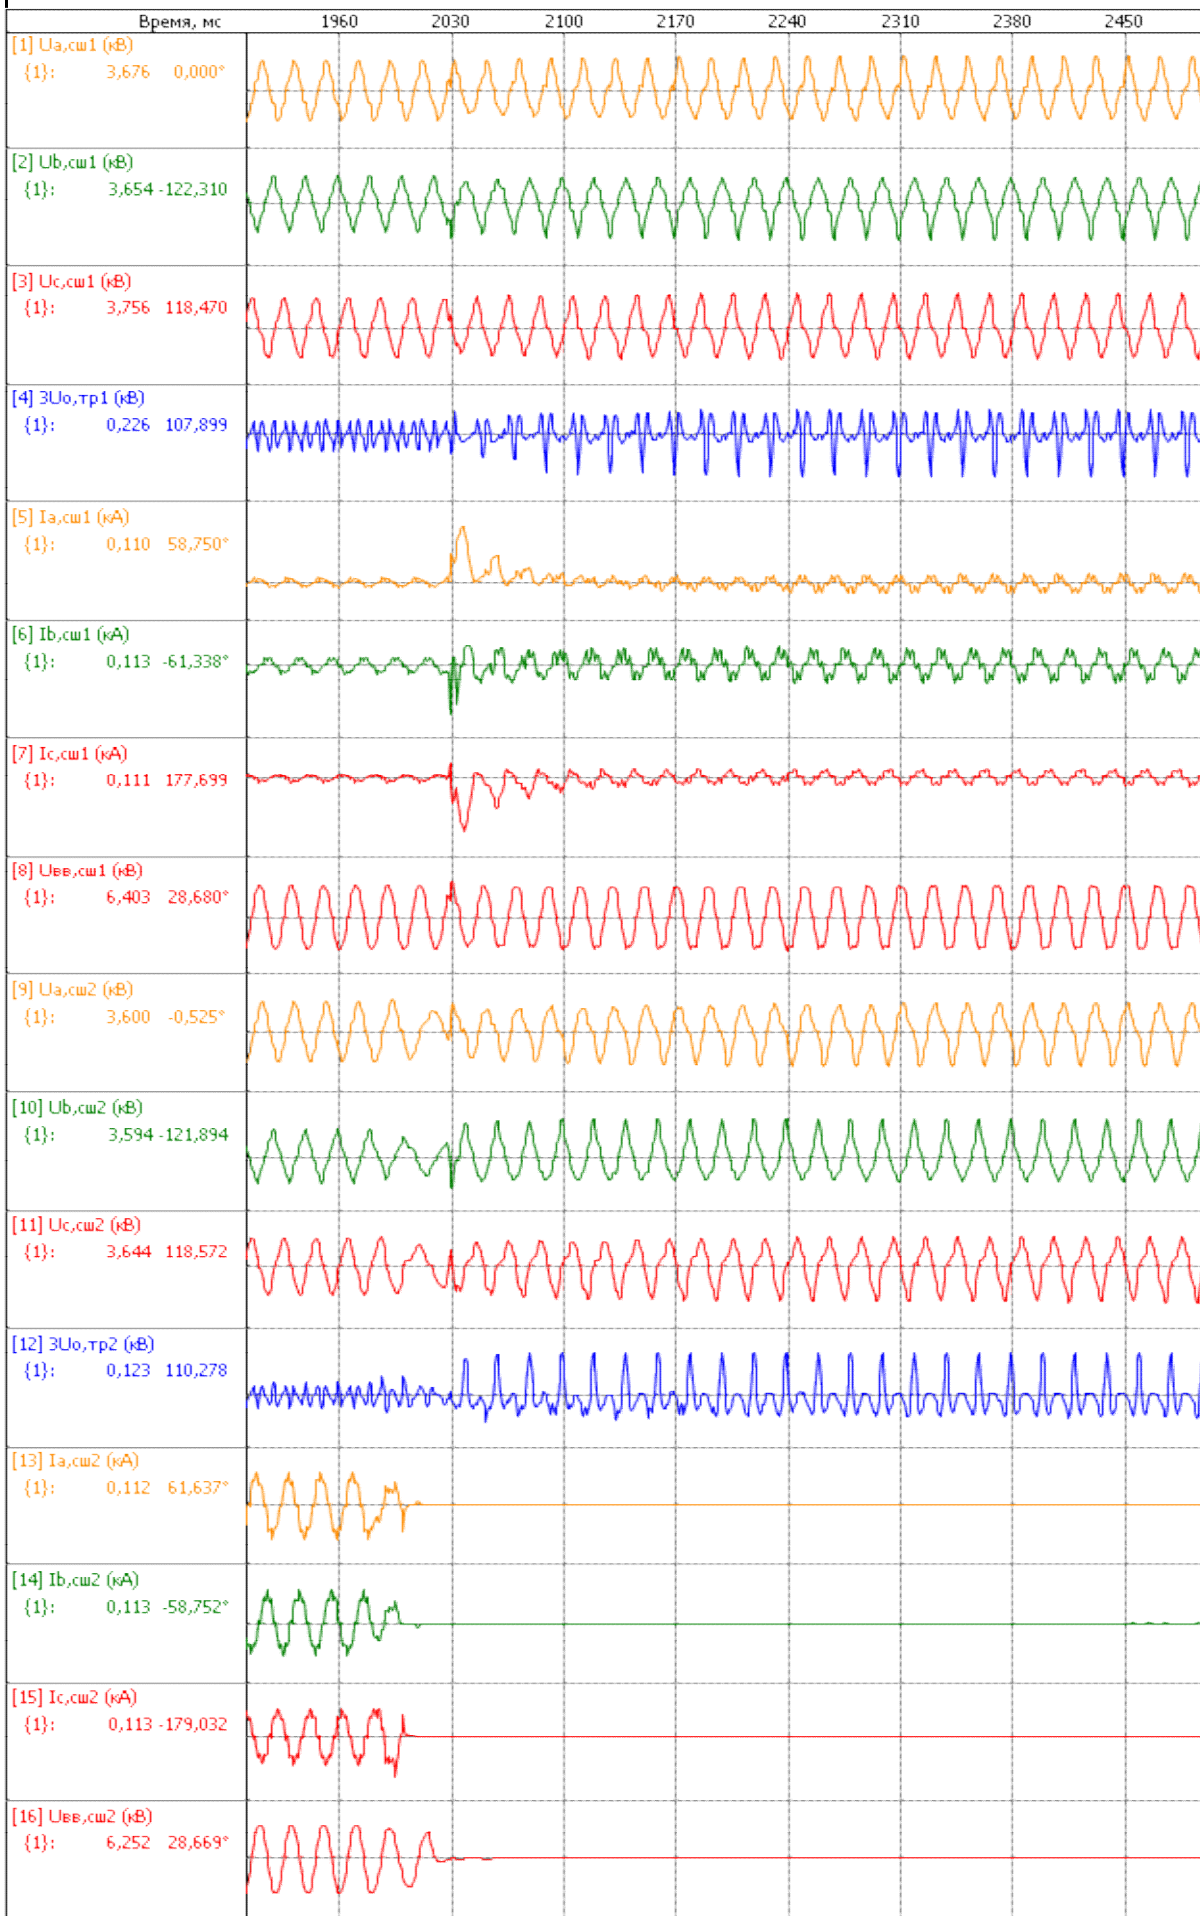

Терминал: 06\_K-324\WORK078 Файл: 07800018.BRS Дата: 24.05.2011 Время: 15:37:51.347

Указки (относительно начала): {1} 140 мс

Терминал: 06\_K-324\WORK078 Файл: 07800020.BRS Дата: 24.05.2011 Время: 15:50:50.960

Указки (относительно начала): {1} 140 мс

Указки (относительно начала): {1} 140 мс